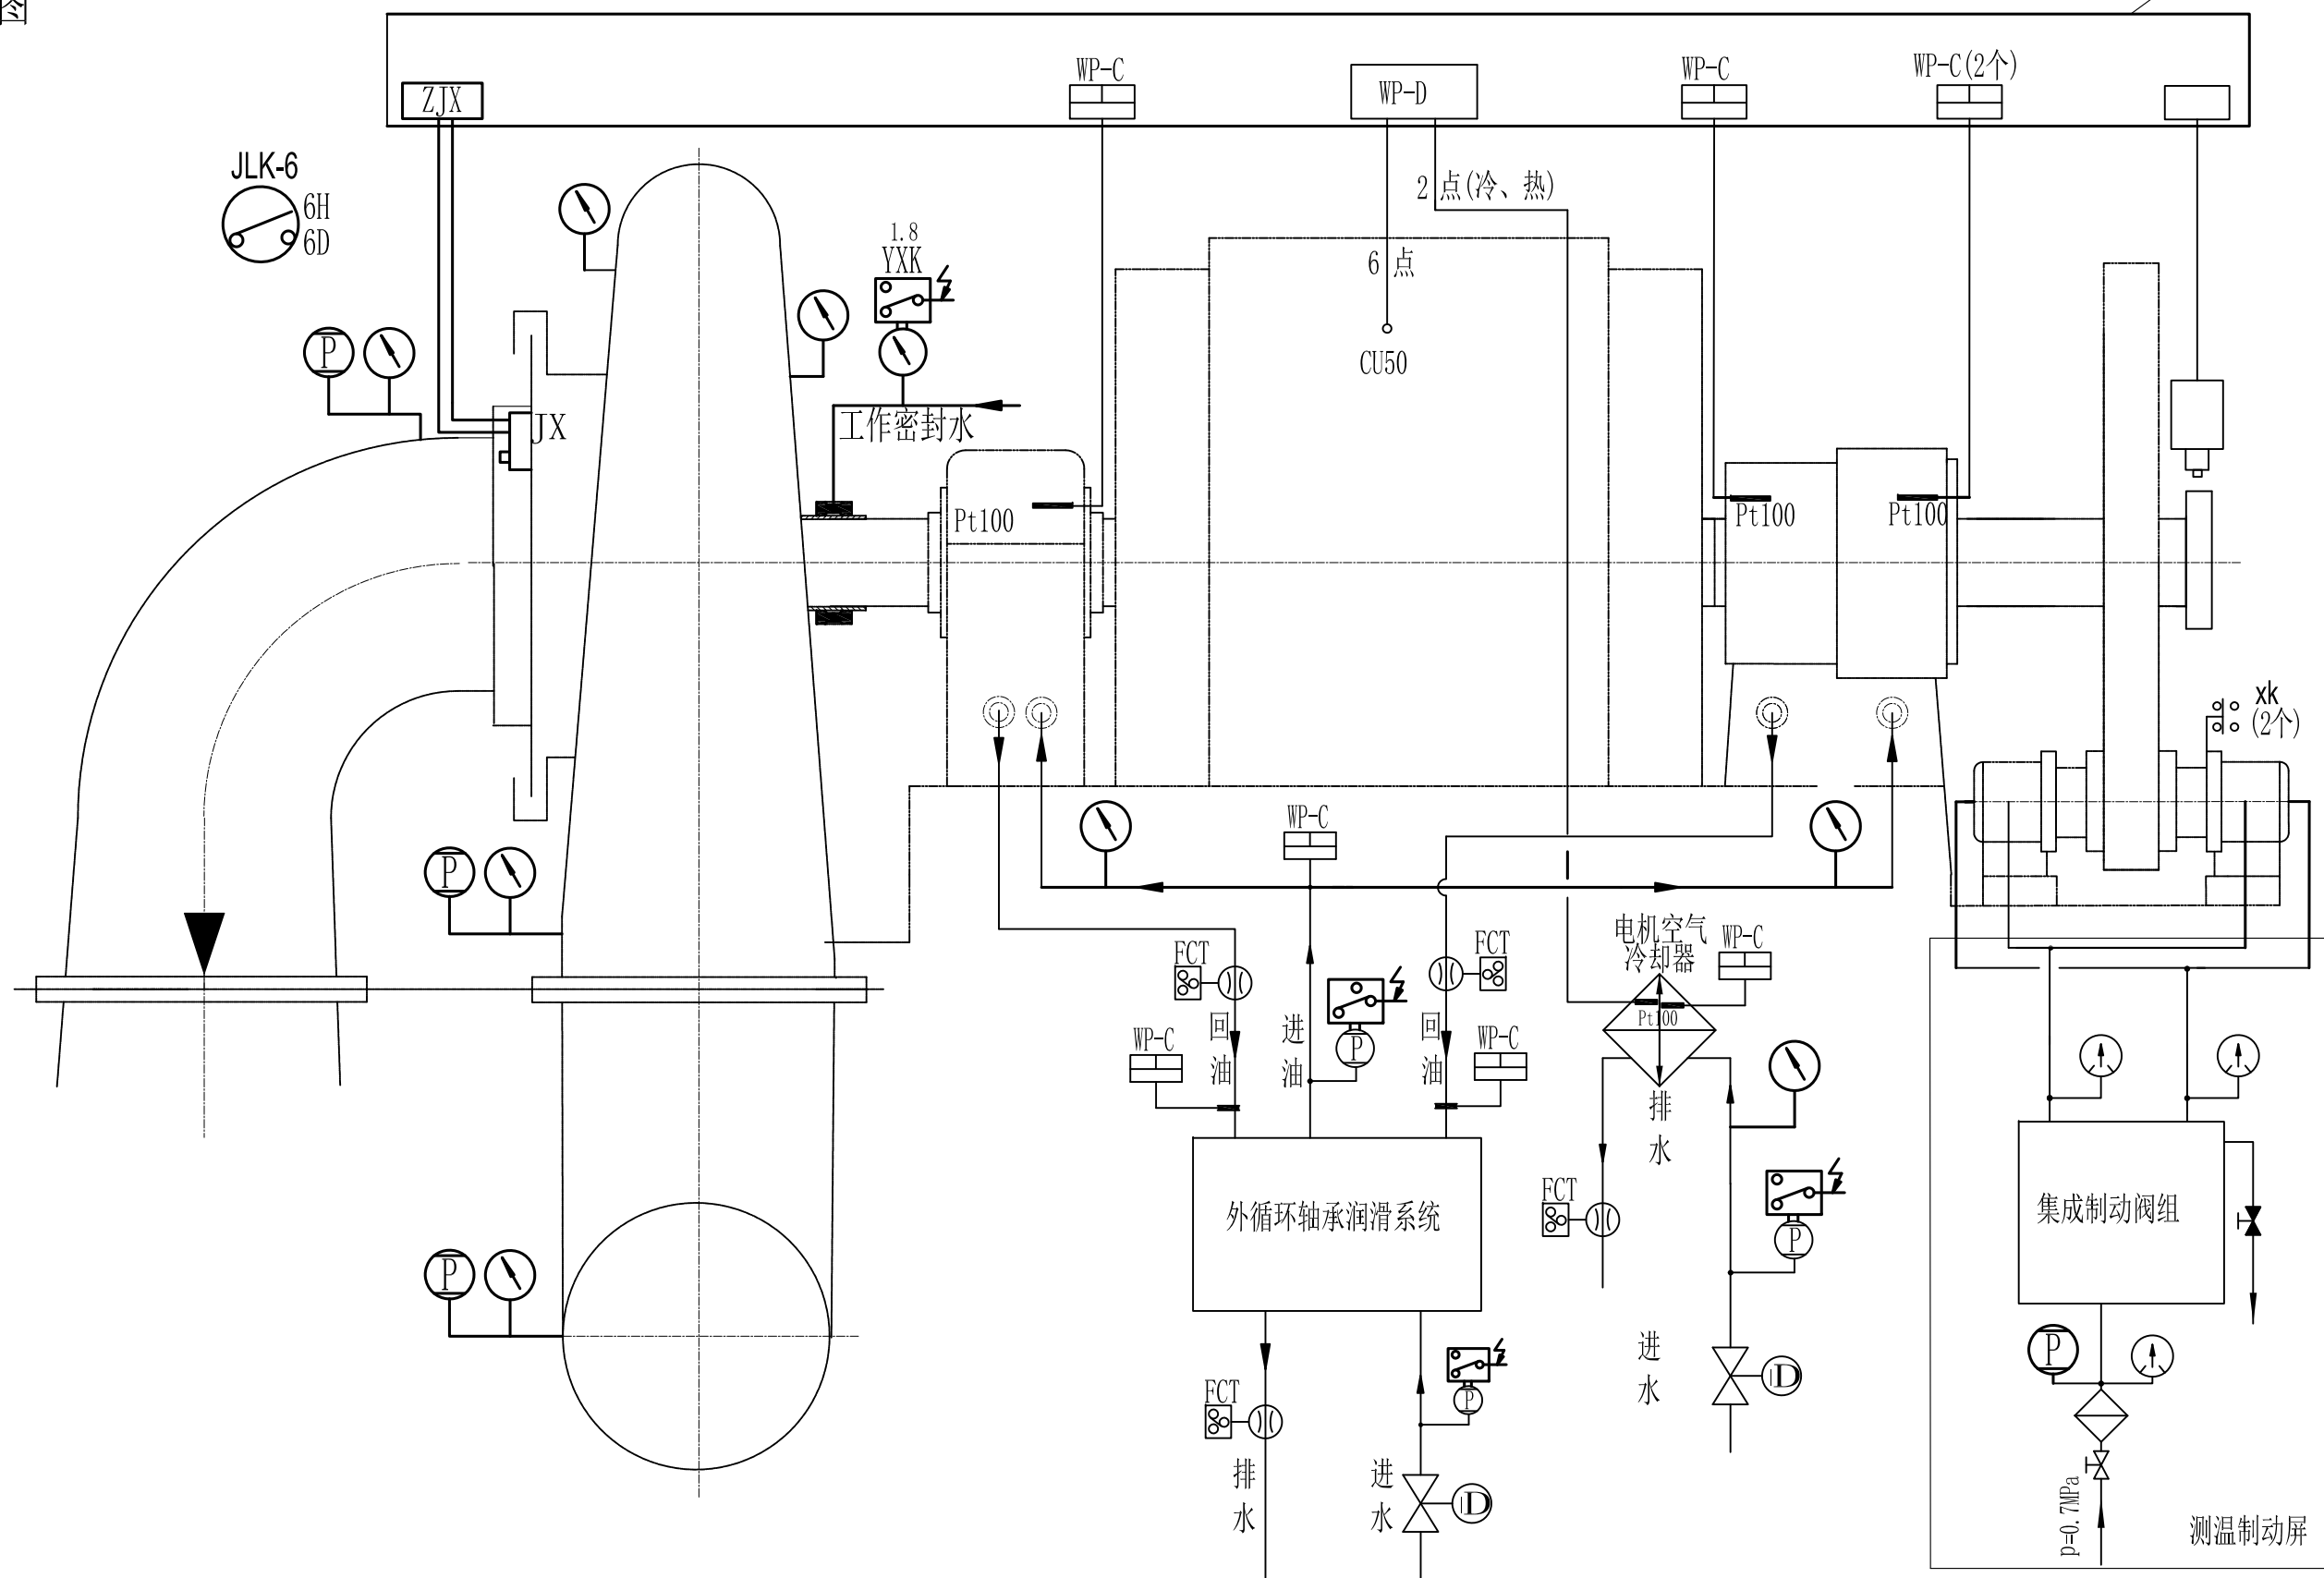

附图

装入测温制动屏

备注

1、自动化元件实际配置以清单为准。

机组机械液压
系统图